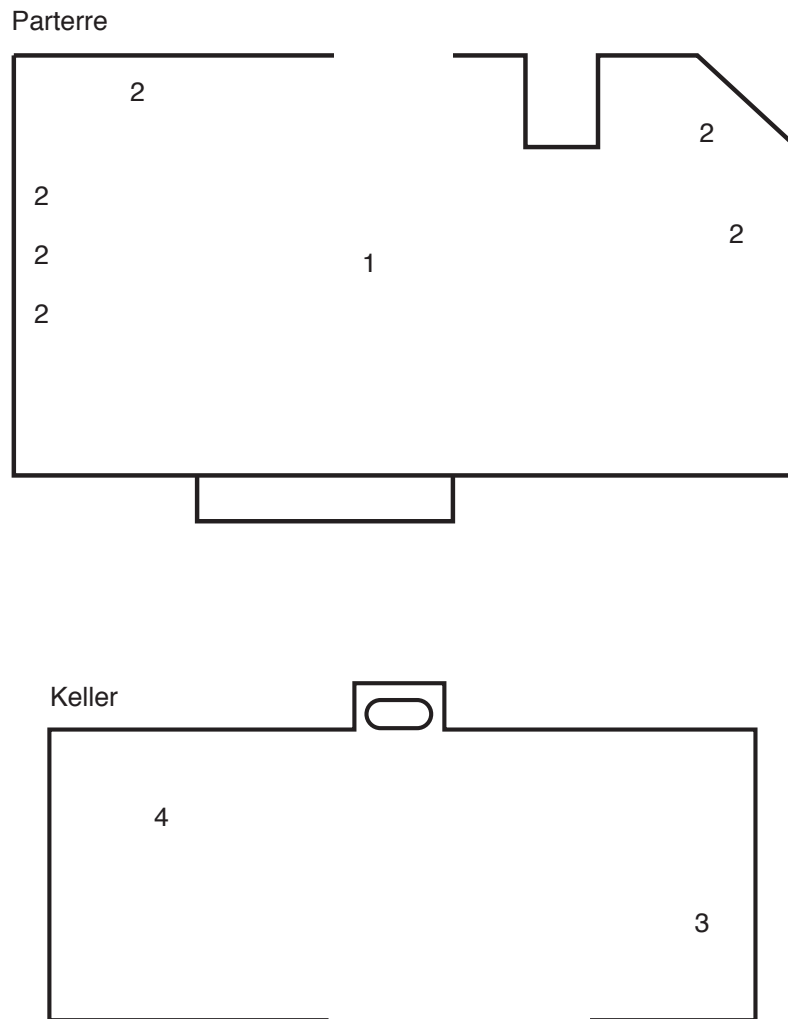

Aloïse

Karin Salathé «GRIT»
9.12.2021 - 23.12.2021

1 Innenfutter für Aloïse
2021
Gouache und Acryl auf Wand

2 Objekt I-VI,
2020 und 2021
Karton, Schnur, Lack und Gouache

3 Kern
2019
Gips und Graphit

4 ohne Titel
2020 und 2021
Gouache, Aquarell, Lack und Wachs
auf Papier